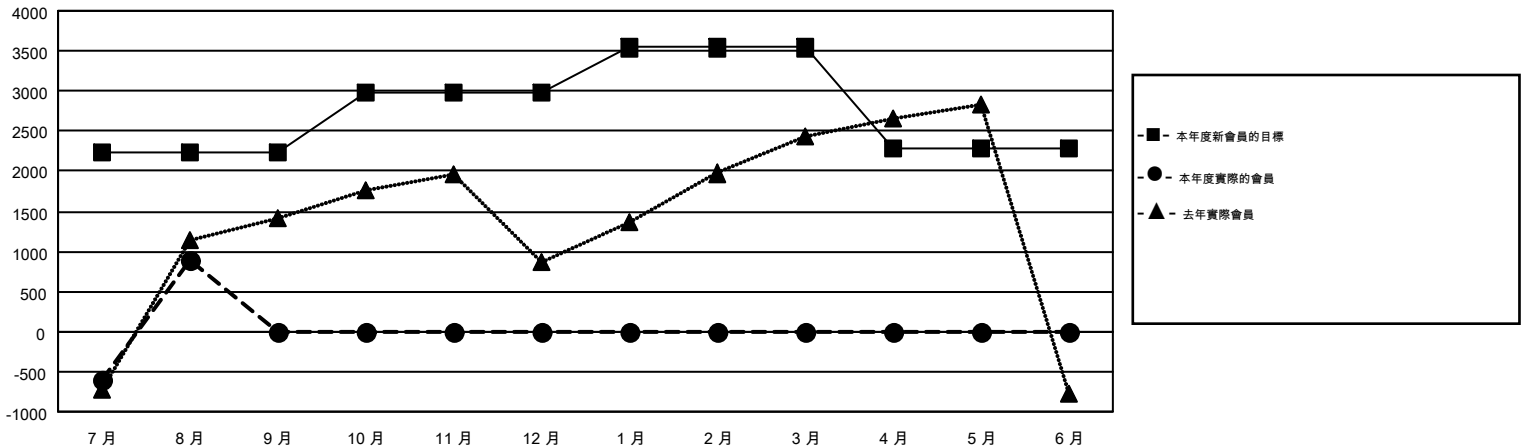

# MONTHLY MEMBERSHIP PROGRESS REPORT

Results as of: 8/31/2016

Multiple District 300

LOCATION: REP OF CHINA

GMT: PEI-JEN CHEN

GMT憲章區 5

分會				
成果 2016-2017				
季	新分會目標	新會	會員流失的分會	淨增/減
7月/8月/9月	22	11	1	10
10月/11月/12月	15	0	0	0
1月/2月/3月	9	0	0	0
4月/5月/6月	2	0	0	0

位會員@每位須繳				
成果 2016-2017				
季	新會員目標	增加的授證/新會員	退會人數	淨增/減
7月/8月/9月	2,229	3,886	3,002	884
10月/11月/12月	743	0	0	0
1月/2月/3月	569	0	0	0
4月/5月/6月	-1,265	0	0	0

目標與實際新會累積

目標和實際會員累積

已取消的分會: 1

715 CLUBS OF 1172 增添1位或以上的新會員