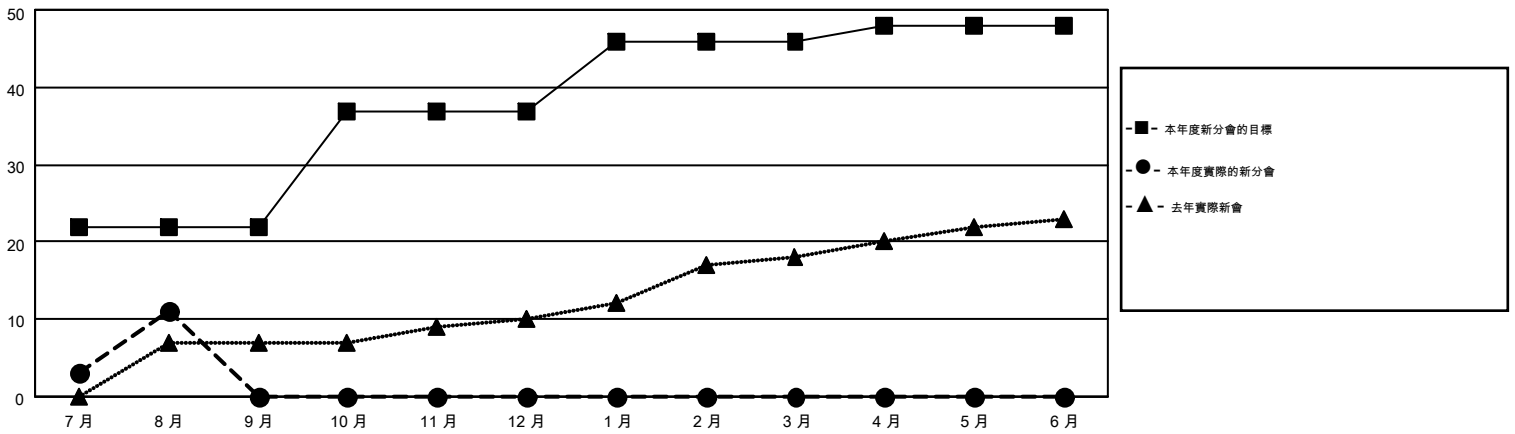

MONTHLY MEMBERSHIP PROGRESS REPORT

Results as of: 8/31/2016

Multiple District 300

LOCATION: REP OF CHINA

GMT: PEI-JEN CHEN

GMT憲章區 5

分會				
成果 2016-2017				
季	新分會目標	新會	會員流失的分會	淨增/減
7月/8月/9月	22	11	1	10
10月/11月/12月	15	0	0	0
1月/2月/3月	9	0	0	0
4月/5月/6月	2	0	0	0

位會員@每位須繳				
成果 2016-2017				
季	新會員目標	增加的授證/新會員	退會人數	淨增/減
7月/8月/9月	2,229	3,886	3,002	884
10月/11月/12月	743	0	0	0
1月/2月/3月	569	0	0	0
4月/5月/6月	-1,265	0	0	0

目標與實際新會累積